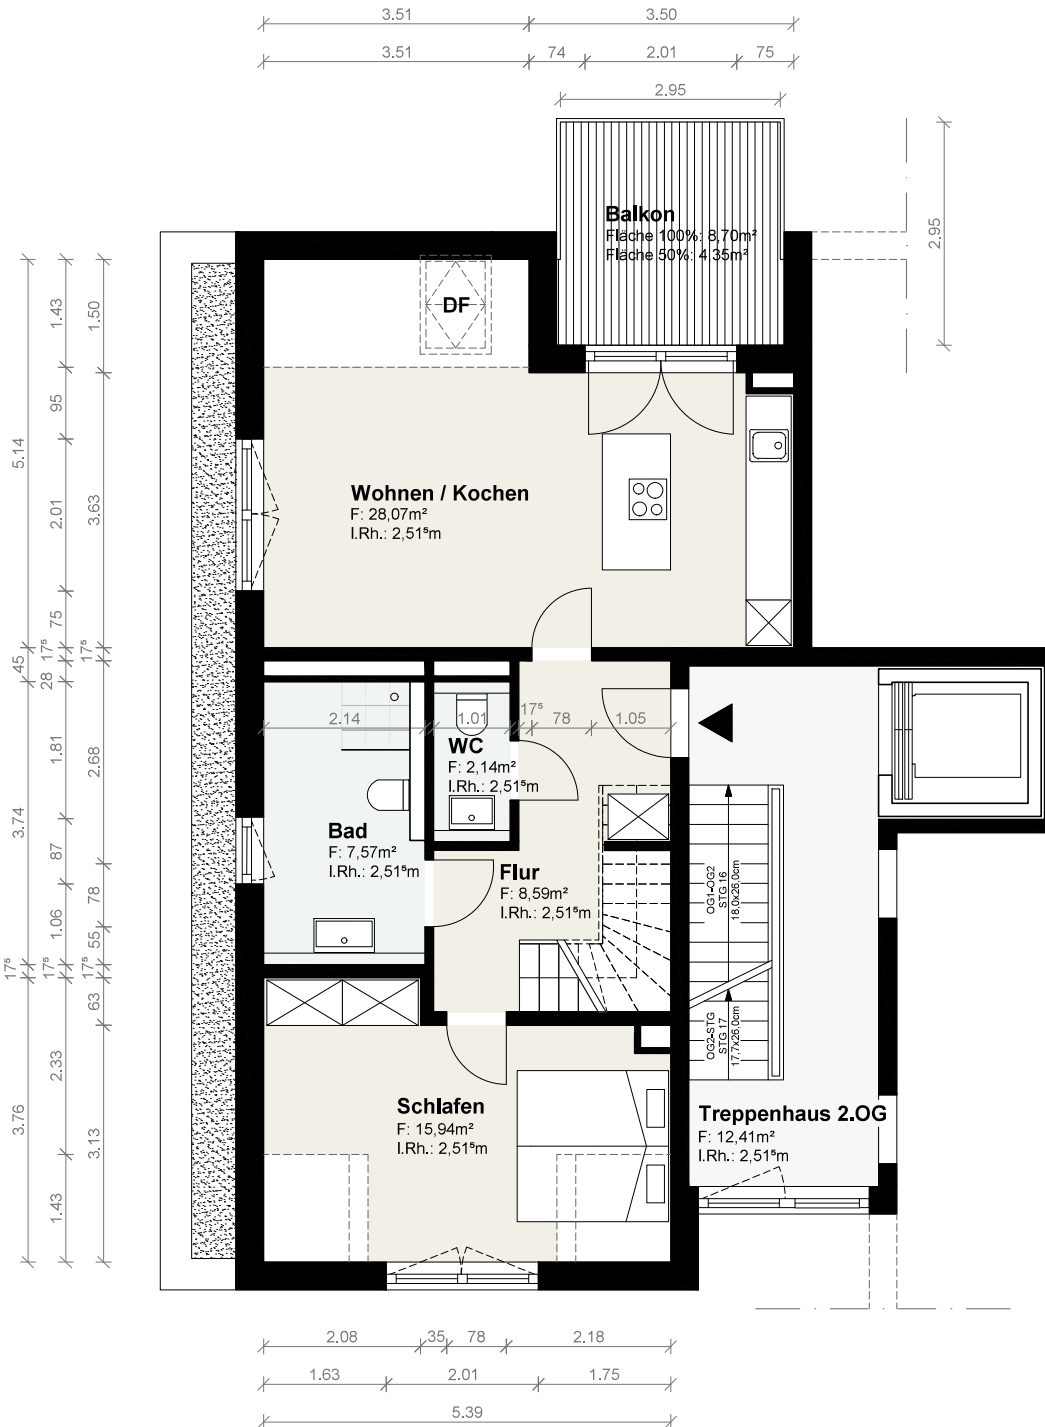

Wohnung 12 / 1.OG	
2-Zimmer Wohnung	
Raumbezeichnung	Fläche
Flur	3,40m ²
Bad	3,68m ²
Abstellraum	1,66m ²
Wohnen / Kochen	24,94m ²
Schlafen	14,53m ²
Balkon (5,07m ² zu 50%)	2,54m ²
Wohnfläche gesamt	50,75m²

Wohnung 13 / 2.OG	
3-Zimmer Wohnung	
Raumbezeichnung	Fläche
Flur	8,59m ²
Bad	7,57m ²
WC	2,14m ²
Wohnen / Kochen	28,07m ²
Schlafen	15,94m ²
Galerie	16,17m ²
Balkon (8,70m ² zu 50%)	4,35m ²
Wohnfläche gesamt	82,83m²