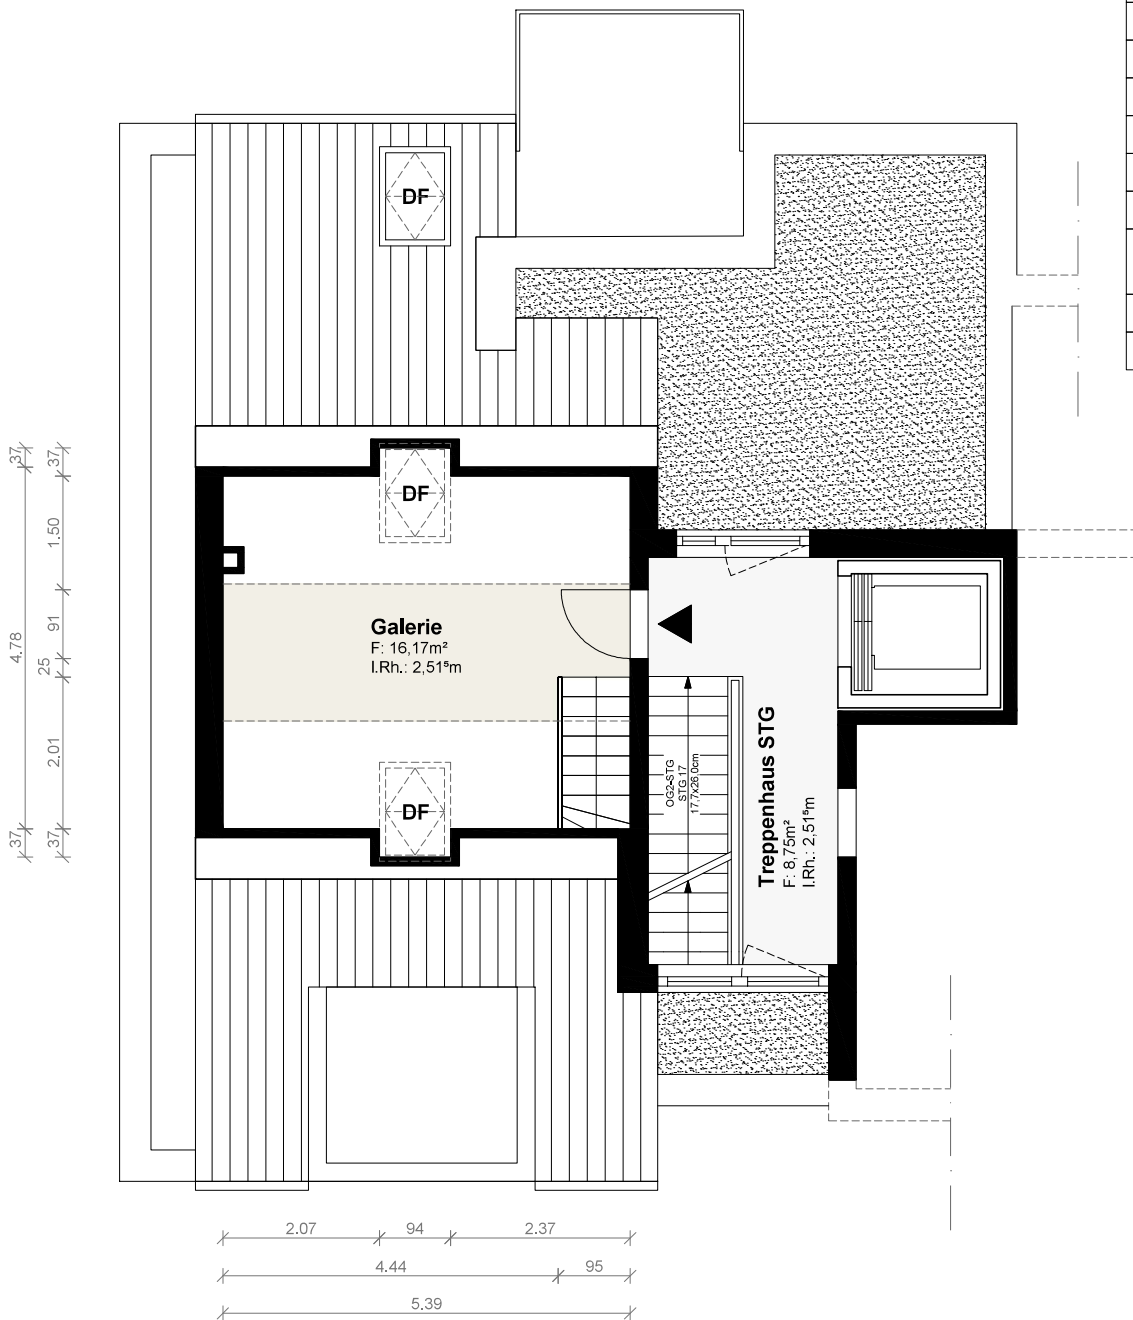

Wohnung 13 / STG	
3-Zimmer Wohnung	
Raumbezeichnung	Fläche
Flur	8,59m ²
Bad	7,96m ²
WC	2,14m ²
Wohnen / Kochen	28,07m ²
Schlafen	15,94m ²
Galerie	16,17m ²
Balkon (8,70m ² zu 50%)	4,35m ²
Wohnfläche gesamt	82,83m²

M 1:100