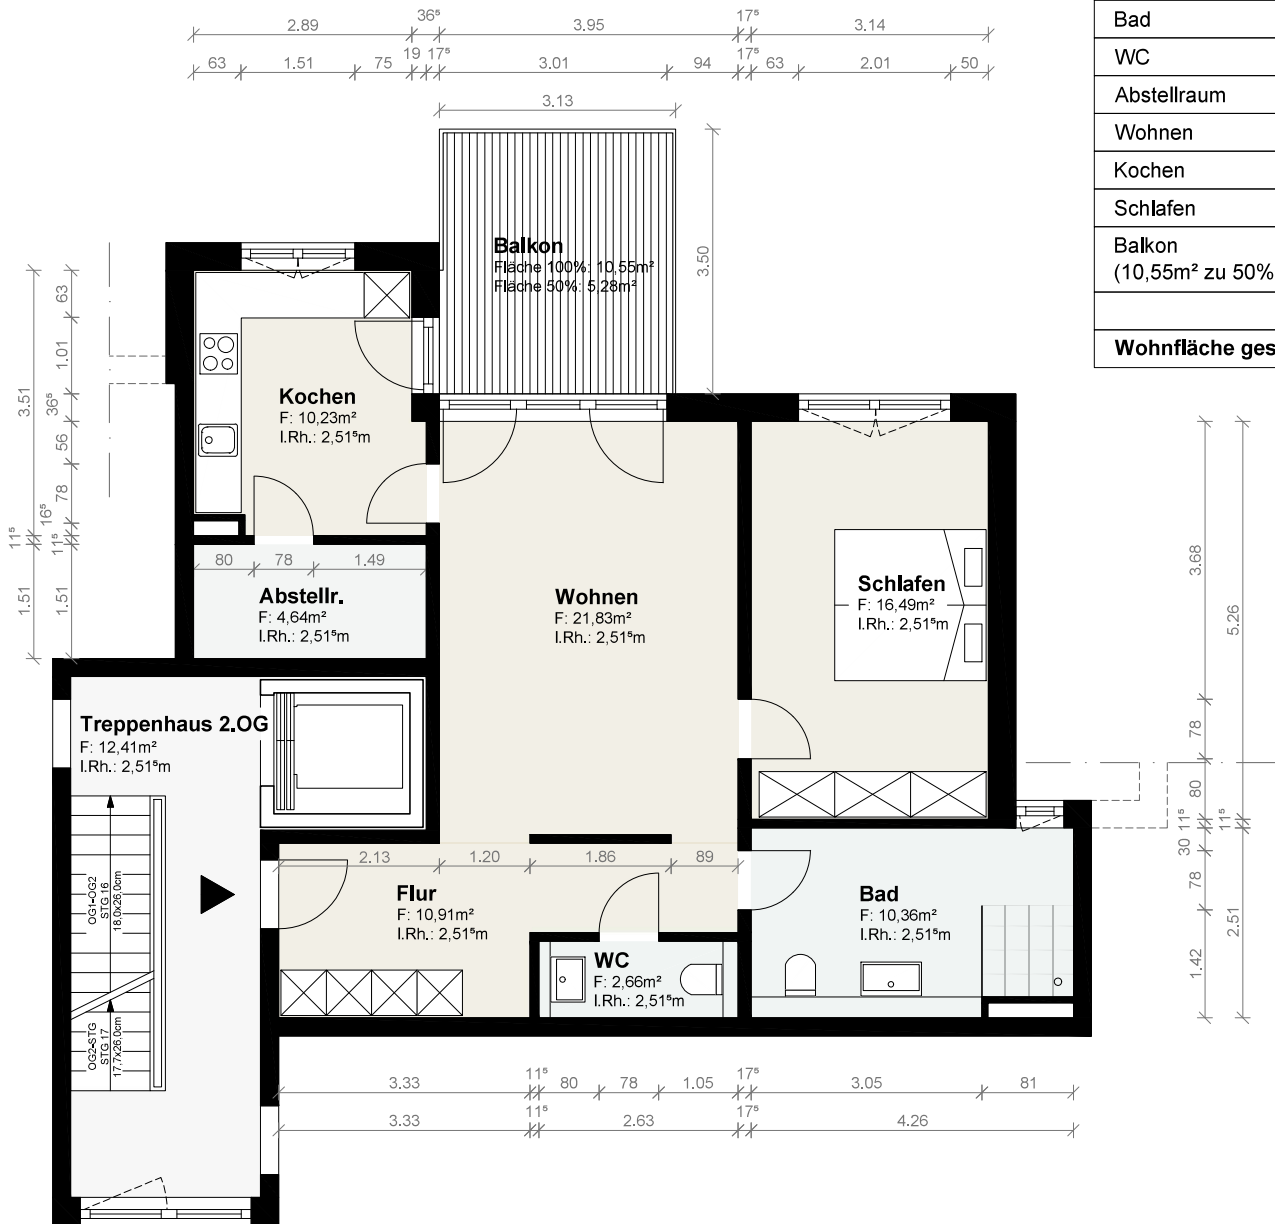

Wohnung 14 / 2.OG	
2-Zimmer Wohnung	
Raumbezeichnung	Fläche
Flur	10,91m ²
Bad	10,36m ²
WC	2,66m ²
Abstellraum	4,64m ²
Wohnen	21,83m ²
Kochen	10,23m ²
Schlafen	16,49m ²
Balkon	5,28m ²
Balkon (10,55m ² zu 50%)	
Wohnfläche gesamt	82,40m²

M 1:100