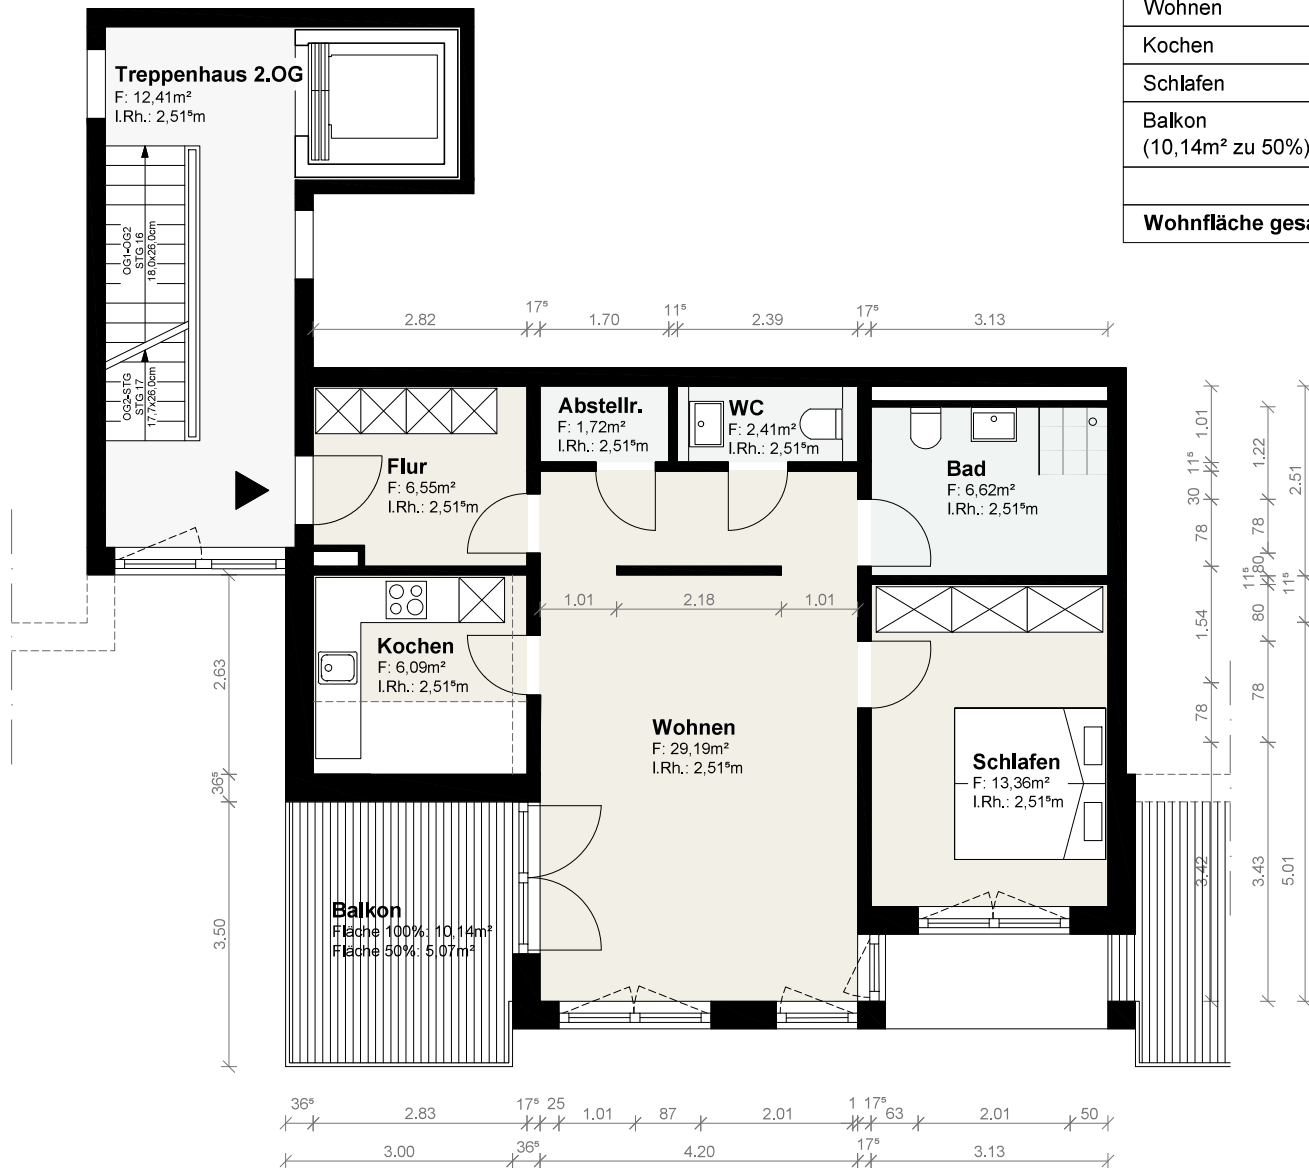

Wohnung 15 / 2.OG	
2-Zimmer Wohnung	
Raumbezeichnung	Fläche
Flur	6,55m ²
Bad	6,62m ²
WC	2,41m ²
Abstellraum	1,72m ²
Wohnen	29,19m ²
Kochen	6,09m ²
Schlafen	13,36m ²
Balkon (10,14m ² zu 50%)	5,07m ²
Wohnfläche gesamt	71,01m²

M 1:100