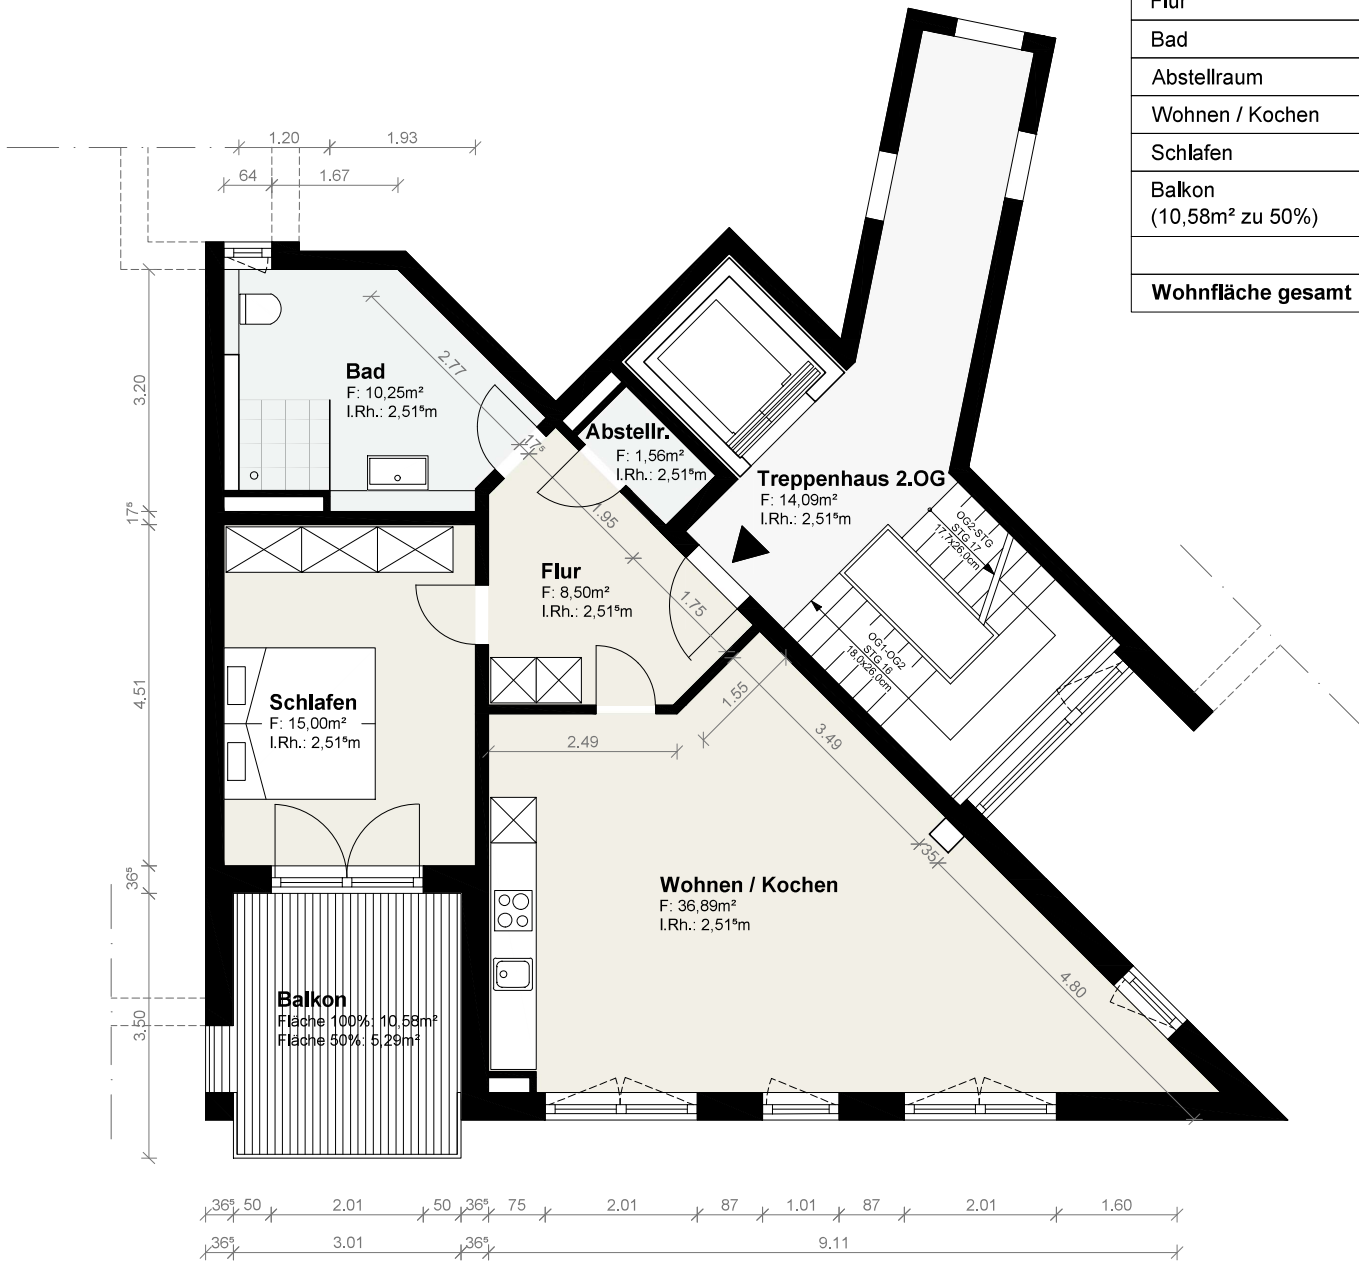

Wohnung 16 / 2.OG	
2-Zimmer Wohnung	
Raumbezeichnung	Fläche
Flur	8,50m ²
Bad	10,25m ²
Abstellraum	1,56m ²
Wohnen / Kochen	36,89m ²
Schlafen	15,00m ²
Balkon (10,58m ² zu 50%)	5,29m ²
Wohnfläche gesamt	77,49m²

M 1:100