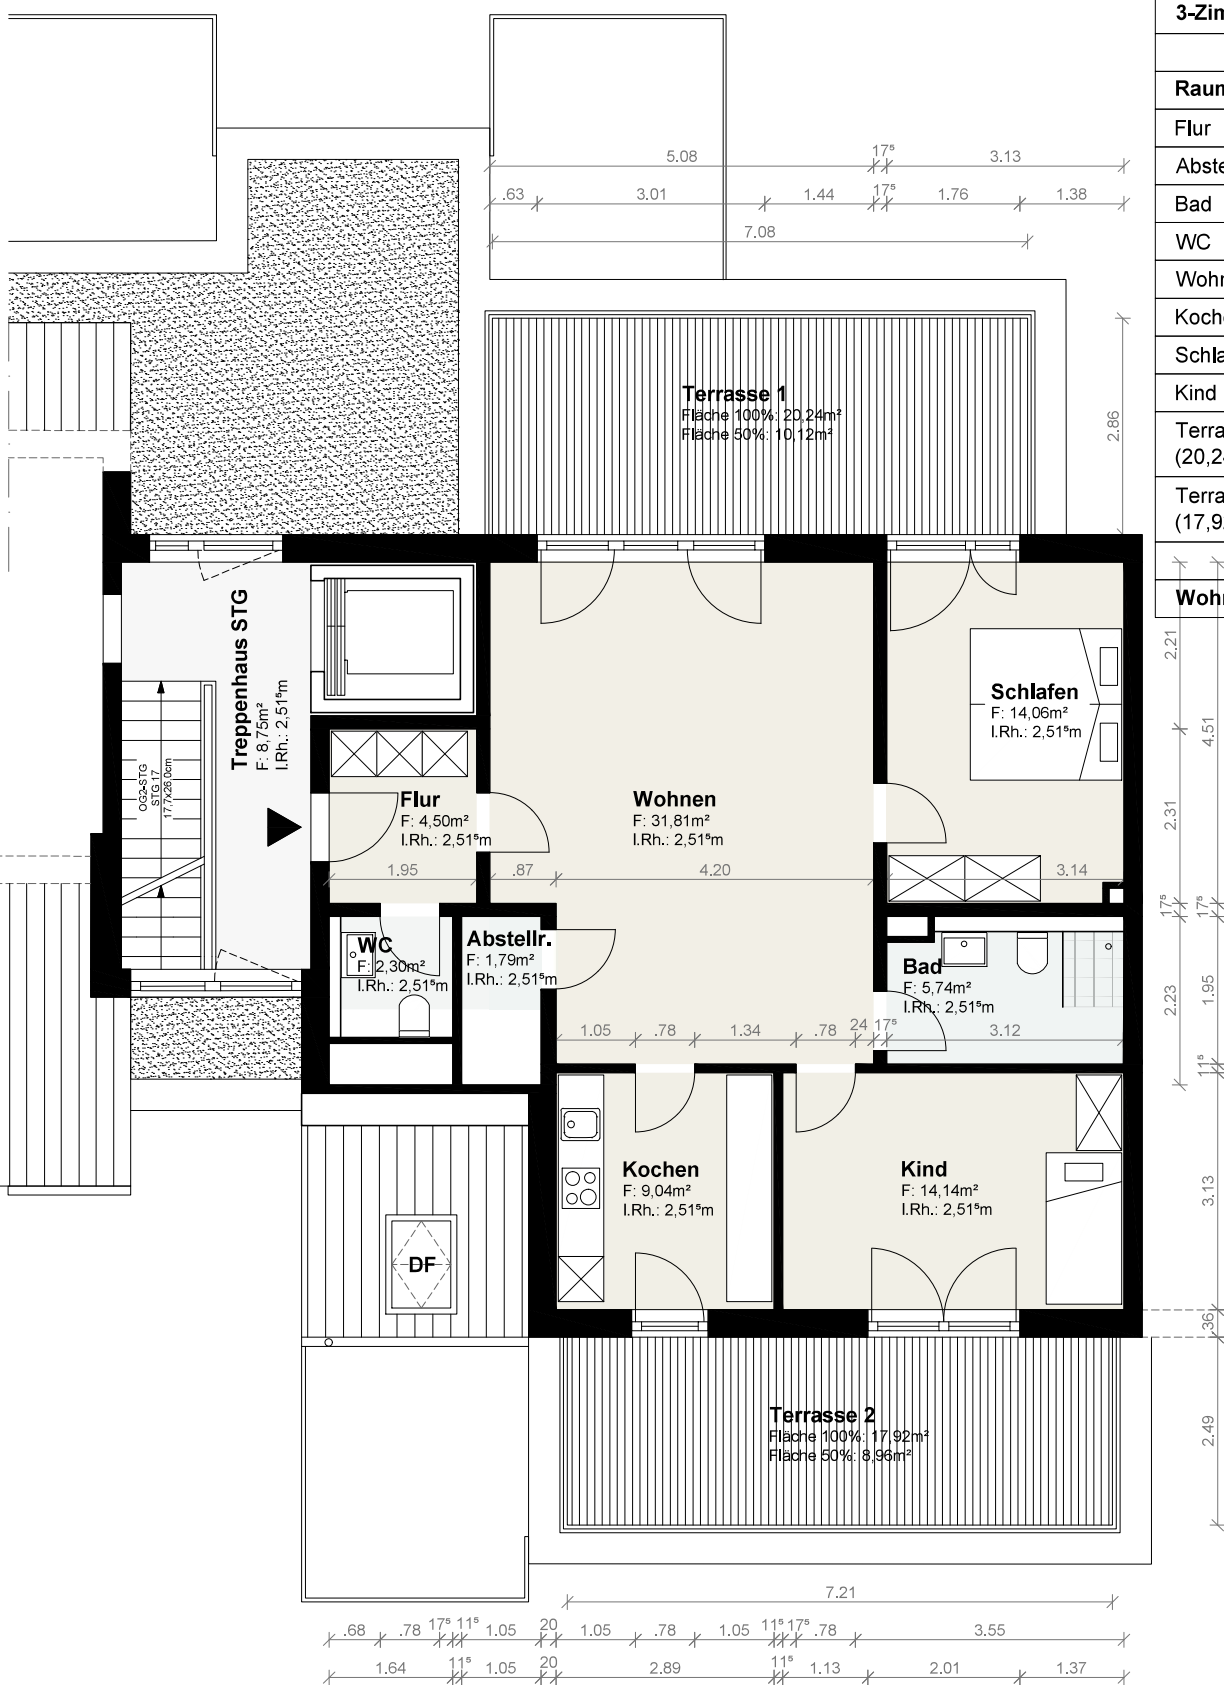

Wohnung 20 / STG	
3-Zimmer Wohnung	
Raumbezeichnung	Fläche
Flur	4,50m <sup>2</sup>
Abstellraum	1,79m <sup>2</sup>
Bad	5,74m <sup>2</sup>
WC	2,30m <sup>2</sup>
Wohnen	31,81m <sup>2</sup>
Kochen	9,04m <sup>2</sup>
Schlafen	14,06m <sup>2</sup>
Kind	14,14m <sup>2</sup>
Terrasse 1 (20,24m <sup>2</sup> zu 50%)	10,12m <sup>2</sup>
Terrasse 2 (17,92m <sup>2</sup> zu 50%)	8,96m <sup>2</sup>
<b>Wohnfläche gesamt</b>	<b>102,46m<sup>2</sup></b>

M 1:100